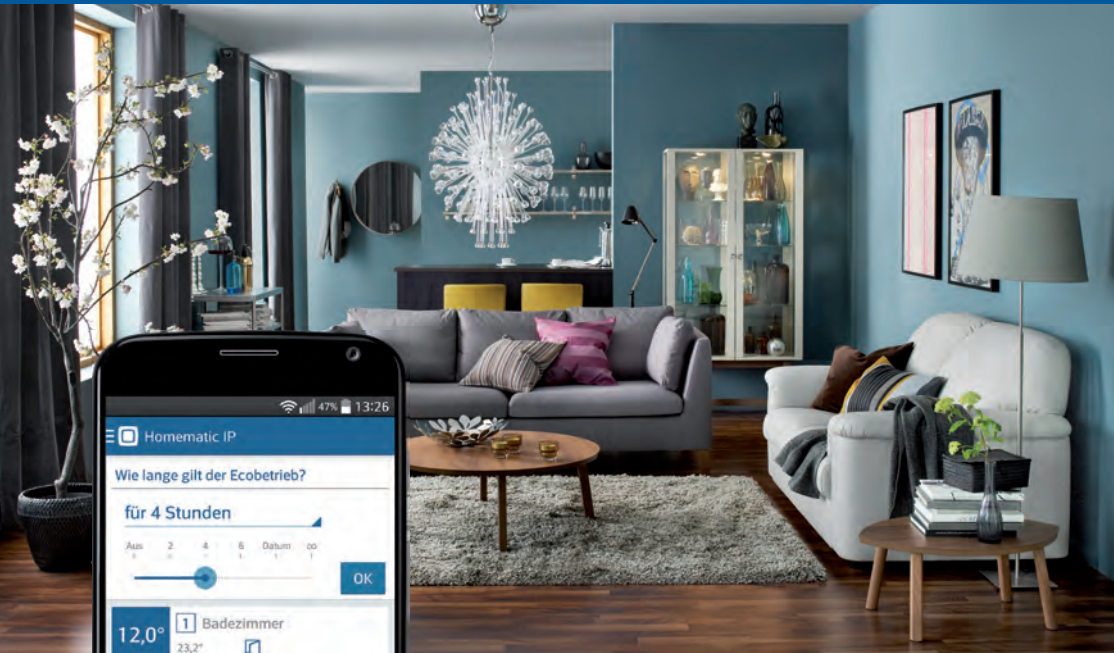

Smart Home bietet mehr Komfort und Sicherheit für Ihre eigenen vier Wände

Warum soll zuhause nicht möglich sein, was im Auto längst Standard ist: Öffnen und Schließen von Fenstern und Türen auf Knopfdruck, automatische Steuerung der Heizung oder sogar Sensoren, die auf Wettereinflüsse reagieren.